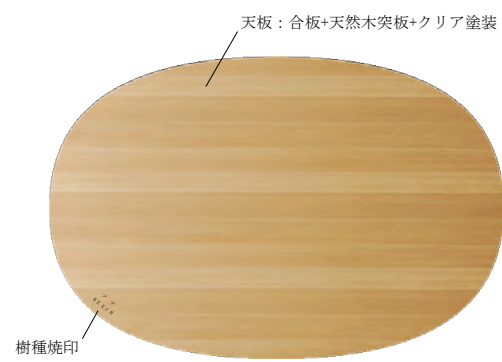

木の葉ベンチ 配置例 1/200

木の葉ベンチ 素材と寸法 1/100

木の葉ベンチ 上面図 1/20

木の葉ベンチ 立面図 1/20

樹種焼印例