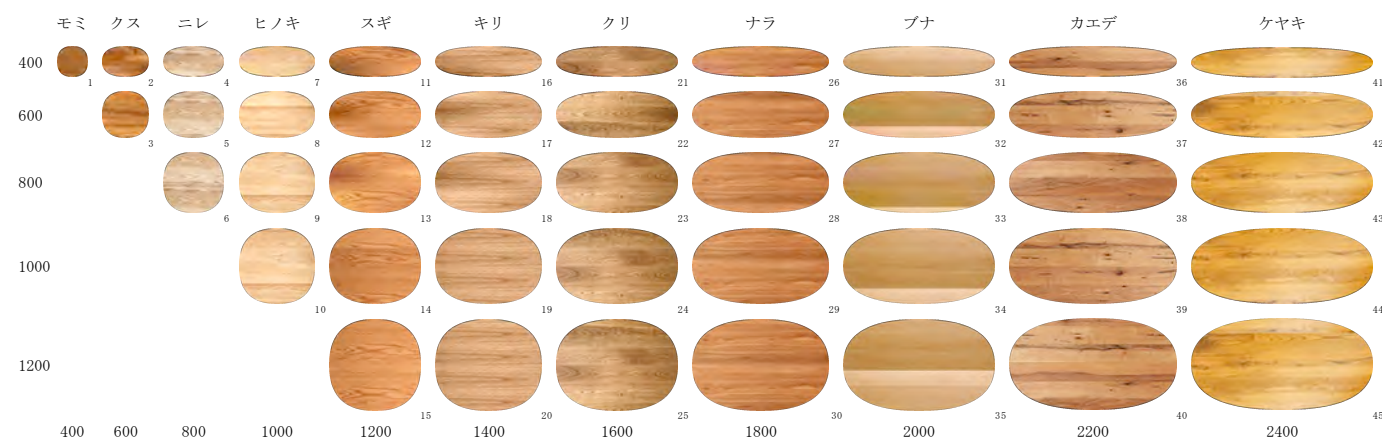

木の葉ベンチ 配置例 1/200

木の葉ベンチ 素材と寸法 1/100

木の葉ベンチ 上面図 1/20

木の葉ベンチ 立面図 1/20

樹種焼印例