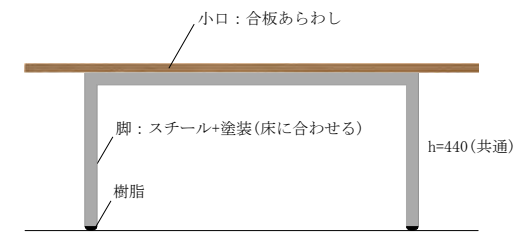

木の葉ベンチ 配置例 1/200

木の葉ベンチ 素材と寸法 1/100

木の葉ベンチ 上面図 1/20

木の葉ベンチ 立面図 1/20

樹種焼印例